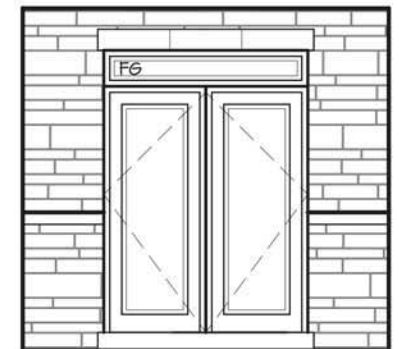

**ROOF PLAN**  
Scale: 1/16"=1'-0"

**INSIDE PORTICO ELEVATION**